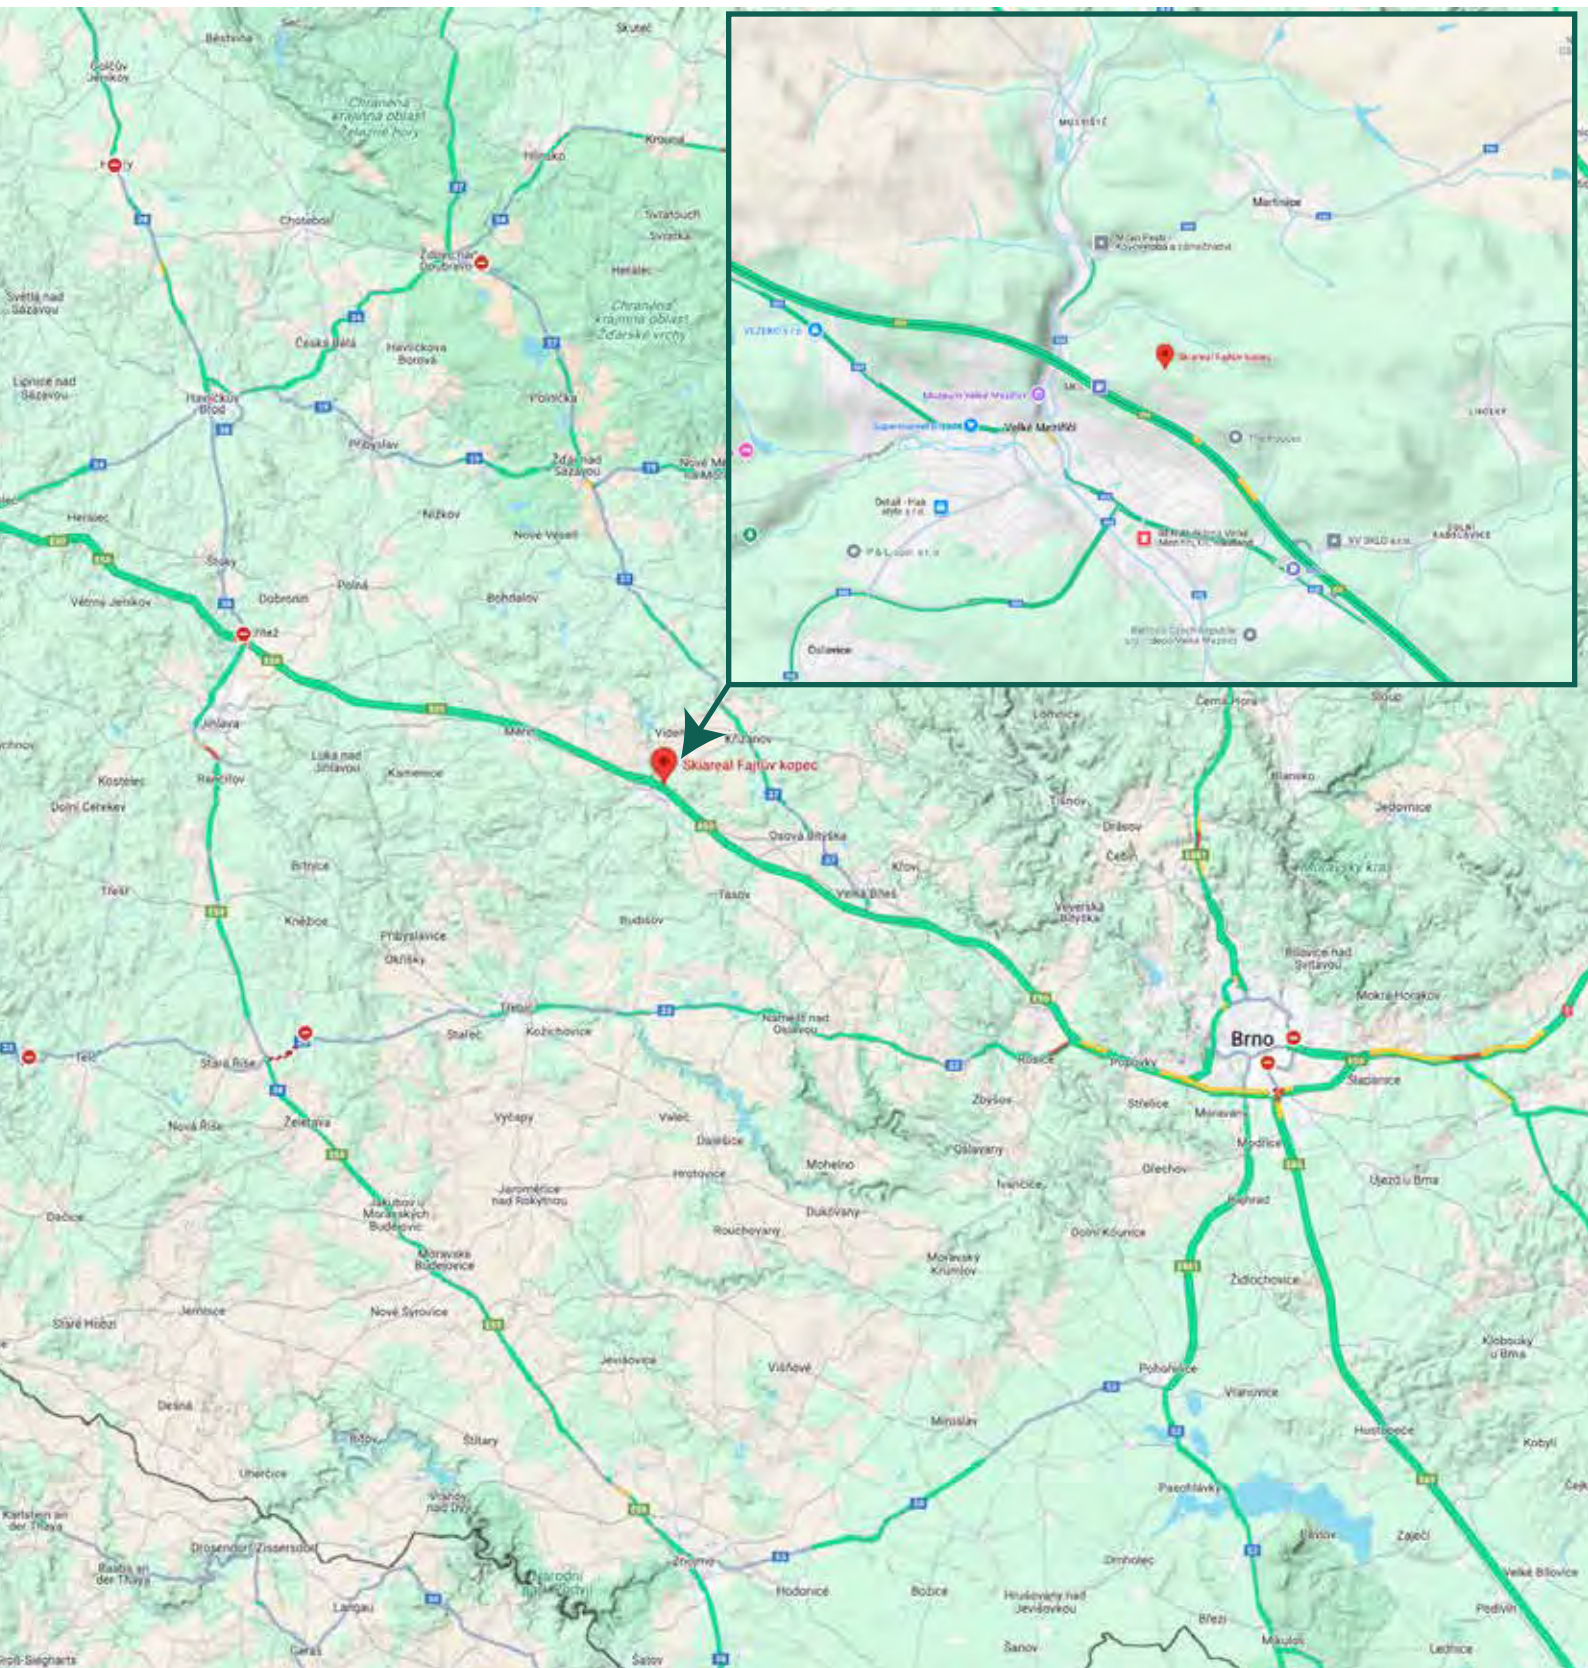

FIS GRASSKI WORLD CUP

Velké Meziříčí
Czech Republic
26. 6. - 28. 6. 2026

Eva Šebková
tel: +420 739 567 789
email: eva.sebkova@email.cz

**FIS GRASSKI
WORLD CUP**
Velké Meziříčí
Czech Republic
26. 6. - 28. 6. 2026